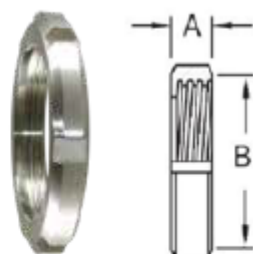

NEW!

SMS FITTINGS

SMS ROUND NUTS 13R-SMS

SIZE	A	B	304 PART NUMBER
1"	0.75	Rd 40 x 1/6"	W413R-SMS-1
1-1/2"	0.91	Rd 60 x 1/6"	W413R-SMS-15
2"	0.95	Rd 70 x 1/6"	W413R-SMS-2
2-1/2"	1.02	Rd 85 x 1/6"	W413R-SMS-25
3"	1.06	Rd 98 x 1/6"	W413R-SMS-3
4"	1.14	Rd 125 x 1/4"	W413R-SMS-4

SMS BLANK CAPS 16AMP-SMS

SIZE	A	B	C	316L PART NUMBER
1"	0.32	1.22	1.38	W616AMP-SMS-1
1-1/2"	0.32	1.85	2.17	W616AMP-SMS-15
2"	0.35	2.34	2.56	W616AMP-SMS-2
2-1/2"	0.35	2.87	3.15	W616AMP-SMS-25
3"	0.39	3.39	3.66	W616AMP-SMS-3
4"	0.39	4.39	4.65	W616AMP-SMS-4

SMS x TUBE O.D. WELDING MALE ADAPTERS 15A-SMS

TUBE O.D.	A	B	C	D	316L PART NUMBER
1"	0.71	Rd 40 x 1/6"	0.87	1.00	W615A-SMS-1
1-1/2"	0.79	Rd 60 x 1/6"	1.37	1.50	W615A-SMS-15
2"	0.79	Rd 70 x 1/6"	1.87	2.00	W615A-SMS-2
2-1/2"	0.87	Rd 85 x 1/6"	2.37	2.50	W615A-SMS-25
3"	0.95	Rd 98 x 1/6"	2.87	3.00	W615A-SMS-3
4"	0.98	Rd 125 x 1/4"	3.83	4.00	W615A-SMS-4

SMS x TUBE O.D. WELDING LINERS 14A-SMS

TUBE O.D.	A	B	C	D	316L PART NUMBER
1"	0.51	1.38	0.87	1.00	W614A-SMS-1
1-1/2"	0.59	2.17	1.37	1.50	W614A-SMS-15
2"	0.59	2.56	1.87	2.00	W614A-SMS-2
2-1/2"	0.59	3.15	2.37	2.50	W614A-SMS-25
3"	0.67	3.66	2.87	3.00	W614A-SMS-3
4"	0.67	4.72	3.83	4.00	W614A-SMS-4