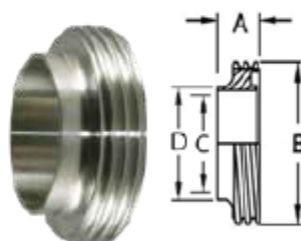

NEW!

SMS FITTINGS

SMS ROUND NUTS 13R-SMS

SIZE	A	B	304 PART NUMBER
1"	0.75	Rd 40 x 1/6"	W413R-SMS-1
1-1/2"	0.91	Rd 60 x 1/6"	W413R-SMS-15
2"	0.95	Rd 70 x 1/6"	W413R-SMS-2
2-1/2"	1.02	Rd 85 x 1/6"	W413R-SMS-25
3"	1.06	Rd 98 x 1/6"	W413R-SMS-3
4"	1.14	Rd 125 x 1/4"	W413R-SMS-4

SMS BLANK CAPS 16AMP-SMS

SIZE	A	B	C	316L PART NUMBER
1"	0.32	1.22	1.38	W616AMP-SMS-1
1-1/2"	0.32	1.85	2.17	W616AMP-SMS-15
2"	0.35	2.34	2.56	W616AMP-SMS-2
2-1/2"	0.35	2.87	3.15	W616AMP-SMS-25
3"	0.39	3.39	3.66	W616AMP-SMS-3
4"	0.39	4.39	4.65	W616AMP-SMS-4

SMS x TUBE O.D. WELDING MALE ADAPTERS 15A-SMS

TUBE O.D.	A	B	C	D	316L PART NUMBER
1"	0.71	Rd 40 x 1/6"	0.87	1.00	W615A-SMS-1
1-1/2"	0.79	Rd 60 x 1/6"	1.37	1.50	W615A-SMS-15
2"	0.79	Rd 70 x 1/6"	1.87	2.00	W615A-SMS-2
2-1/2"	0.87	Rd 85 x 1/6"	2.37	2.50	W615A-SMS-25
3"	0.95	Rd 98 x 1/6"	2.87	3.00	W615A-SMS-3
4"	0.98	Rd 125 x 1/4"	3.83	4.00	W615A-SMS-4

SMS x TUBE O.D. WELDING LINERS 14A-SMS

TUBE O.D.	A	B	C	D	316L PART NUMBER
1"	0.51	1.38	0.87	1.00	W614A-SMS-1
1-1/2"	0.59	2.17	1.37	1.50	W614A-SMS-15
2"	0.59	2.56	1.87	2.00	W614A-SMS-2
2-1/2"	0.59	3.15	2.37	2.50	W614A-SMS-25
3"	0.67	3.66	2.87	3.00	W614A-SMS-3
4"	0.67	4.72	3.83	4.00	W614A-SMS-4